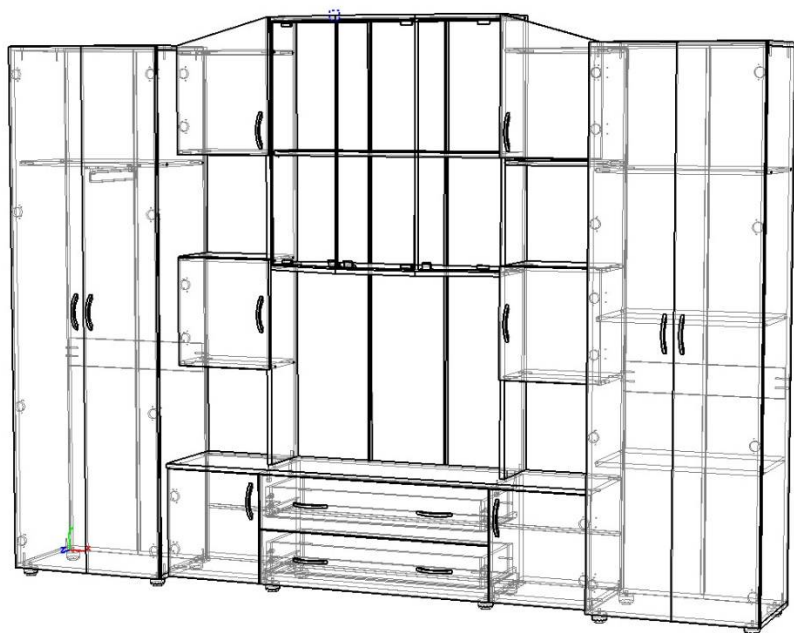

- Основные материалы:

- Корпус - ЛДСП «Венге» (толщина 16 мм);
- Фасад – ЛДСП «Белфорд» (толщина 16 мм);
- Задние стенки и дно ящиков – ЛДВП «Венге» (толщина 3 мм);
- Торцы деталей оклеены кромкой ПВХ 0,4* мм в цвет ЛДСП;
- Стекло прозрачное (толщина 4 мм), обработка торцов «еврокромка».

Техническое описание стенки для гостиной:

1. Шкаф (2 элемента)

Ширина шкафа 600 мм.

Высота без учета ножек 1920 мм, с ножками 1950 мм.

Глубина с учетом з/с ЛДВП 413 мм, глубина по боковине – 394 мм.

Один шкаф оснащен выдвижной штангой, второй шкаф оснащен полками.

2. Центральная часть.

Ширина ниши – надстройки со стеклом 870 мм, глубина ниши в центральной части до стекла 300 мм, глубина по боковинам – от 216 мм.

Ширина тумбы 1602 мм, глубина тумбы под ТВ с учетом з/с ЛДВП 353 мм, глубина по перегородкам – 330 мм. Тумба состоит из двух выдвижных ящиков и двух закрытых ниш со створками. Направляющие роликовые длиной 300 мм.

Высота от пола в центральной части ниши – надстройки со стеклом 2050 мм.

Место под ТВ – 870 x 704 мм.

Общий габаритный размер: Д2800 x В2050 x Г413 мм.

Производитель

Адрес: 440015, г. Пенза, ул. Аустрина, 166.