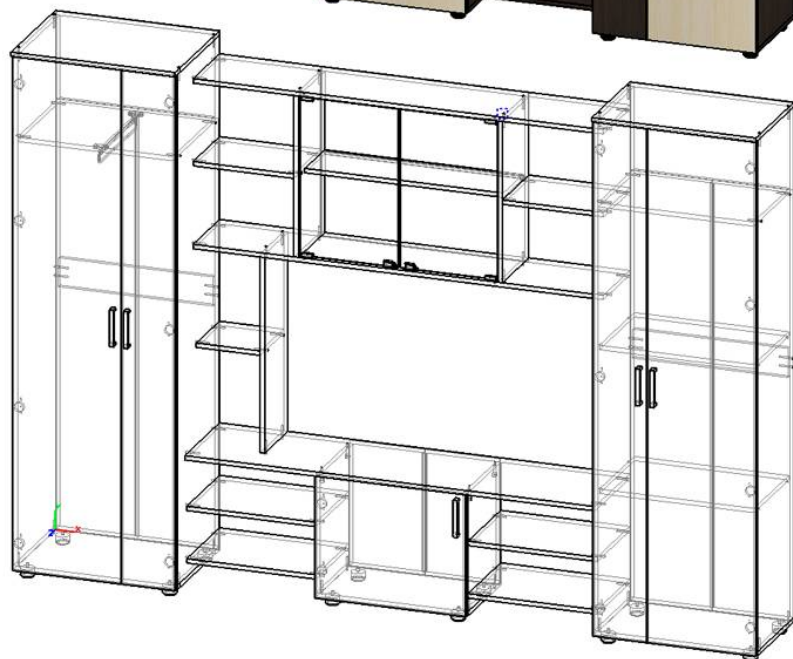

"Атлантида – 1" (габаритные размеры Д2700 х В1930 х Г450 мм)

Эргономика:

- Современный стиль, экологичные материалы, надежная и удобная в использовании фурнитура;
- Вместительные секции для одежды и белья;
- Множество полок для размещения посуды и книг.

Основные материалы:

- Каркас /фасад - ЛДСП «Венге»/ЛДСП "Дуб молочный" (толщина 16 мм), ЛДСП "Ясень Шимо светлый"/ЛДСП "Ясень шимо темный" (толщина 16 мм);
- Задние стенки и дно ящиков – в цветовом решении каркаса ЛДСП "Венге" - ЛДВП «Венге» (толщина 3 мм), в цветовом решении каркаса ЛДСП "Шимо светлый" - ЛДВП "Дуб молочный" (толщина 3 мм);
- Стекло прозрачное с пескоструйным рисунком, обработка края еврокромка;
- Торцы деталей оклеены кромкой ПВХ 0,4 мм в цвет ЛДСП;

1. Шкаф с полкой и штангой

Ширина шкафа 600 мм

Высота 1930 мм с опорами, 1900 мм без учета опор.

Глубина с учетом крышки и з/с ЛДВП 450 мм, глубина по боковине 426 мм.

Внутреннее наполнение элемента – секция для одежды с деревянной штангой и полка сверху.

2. Шкаф с полками

Ширина пенала 600 мм

Высота 1930 мм с опорами, 1900 без учета опор.

Глубина с учетом крышки и з/с ЛДВП 450 мм, глубина по боковине – 426 мм.

Внутреннее наполнение элемента состоит из секции с полками.