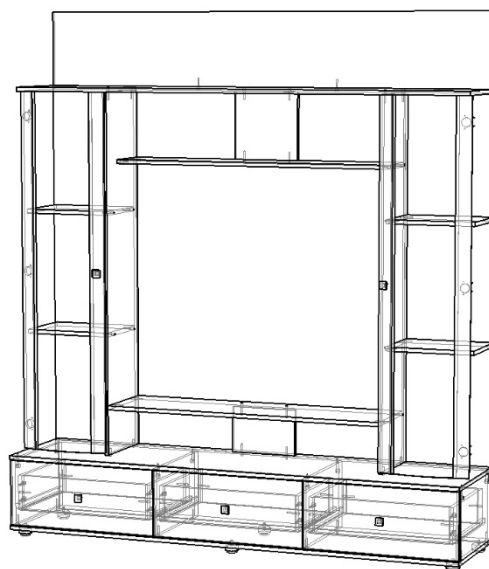

### 1. Пенал (2 элемента)

Ширина пенала 500 мм.

Высота без учета ножек 2064 мм, с ножками 2094 мм.

Глубина с учетом з/с ЛДВП 450 мм, глубина по боковине – 426 мм.

Внутреннее наполнение элемента – ниша из ЛДСП и секция со штангой для одного пенала и секция с полками для другого пенала. Отверстия под полкодержатели предусмотрены в обоих пеналах и устанавливаются согласно пожеланию клиента.

## 2. Центральная часть

Ширина центральной части 1865 мм.

Высота без учета ножек 2064 мм, с ножками 2094 мм.

Глубина с учетом з/с ЛДВП 450 мм, глубина по боковине тумбы – 426 мм, по боковине пеналов со стеклом – 298 мм.

Стеклостворки пеналов радиусные с пескоструйным рисунком изнутри. Полки внутри пеналов из ЛДСП.

Тумба состоит из 3х выдвижных ящиков и ниши для аппаратуры. Направляющие роликовые длиной 400 мм.

Размеры ниши под телевизор Д1132хВ962 мм.

Общие габаритные размеры гостиной: Д2865 x В2094 x Г450 мм